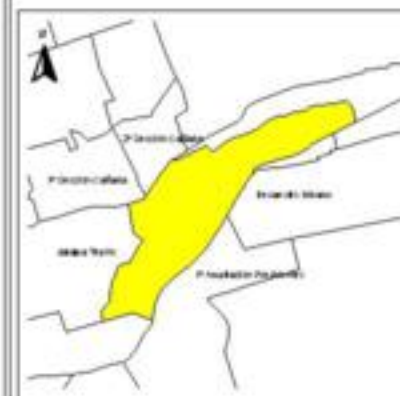

### ÍNDICE DE DESARROLLO SOCIAL

Delegación: Álvaro Obregón  
Colonia: Calzada Jalapa  
Grado de desarrollo: Muy Bajo